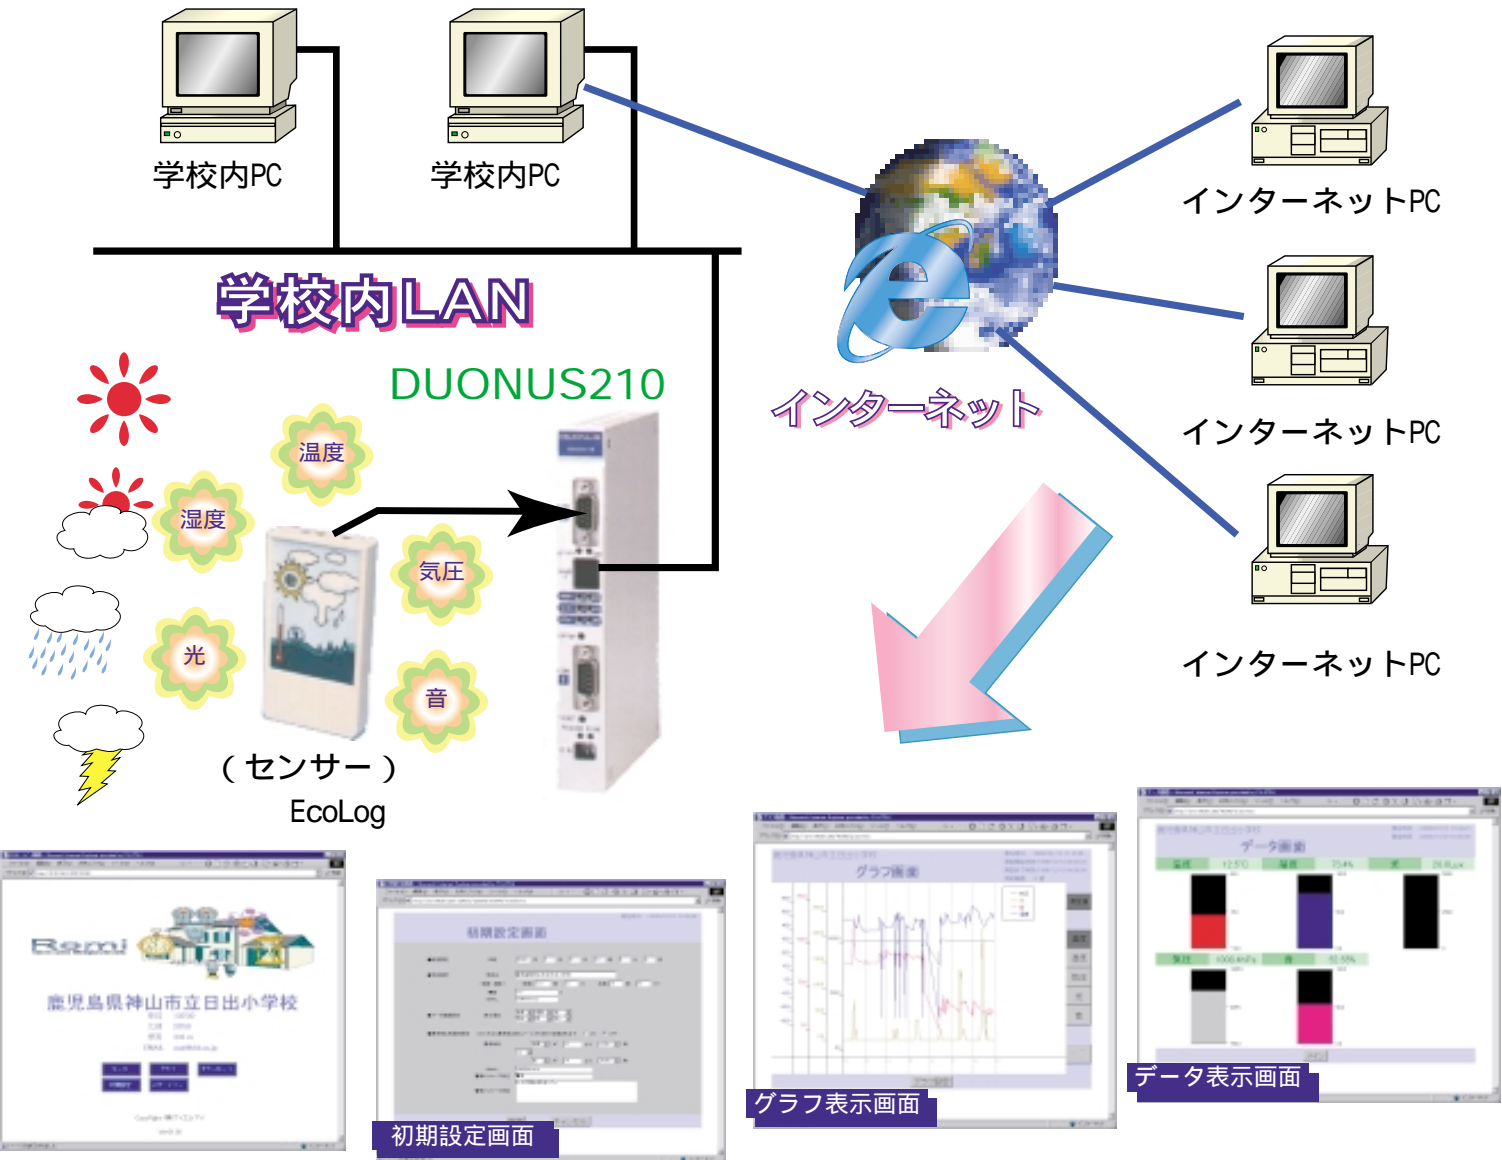

電子百葉箱 ROMI

Remote Outdoor Meteorological Instruments

特徴

1. 遠隔地の気象データを無人で自動測定し、インターネットを介して見ることができます。
2. 過去2年間の温度、湿度、気圧、音、光の測定データを月単位、週単位、日単位でグラフ化してインターネットで見ることができます。
3. 電子百葉箱 (ROMI) で、測定したデータをインターネット上からダウンロードでき、その後、MSTMExcel等で様々なデータ解析をすることができます。

データ測定範囲

	範囲	分解能力
温度	-10~40	0.33
湿度	0~40%	0.7%
気圧	796~1095hPa	1.2hPa
光	0~50000Lux	20Lux
音	0~100%	1db

お貸し出し評価のご希望がございましたら、ご相談ください。

販売元 株式会社 エンベデッド・システム

東京都新宿区高田馬場4-4-18

TEL : 03-5332-9918

開発元 株式会社 ケイエムアイ

大田区西馬込2-13-15